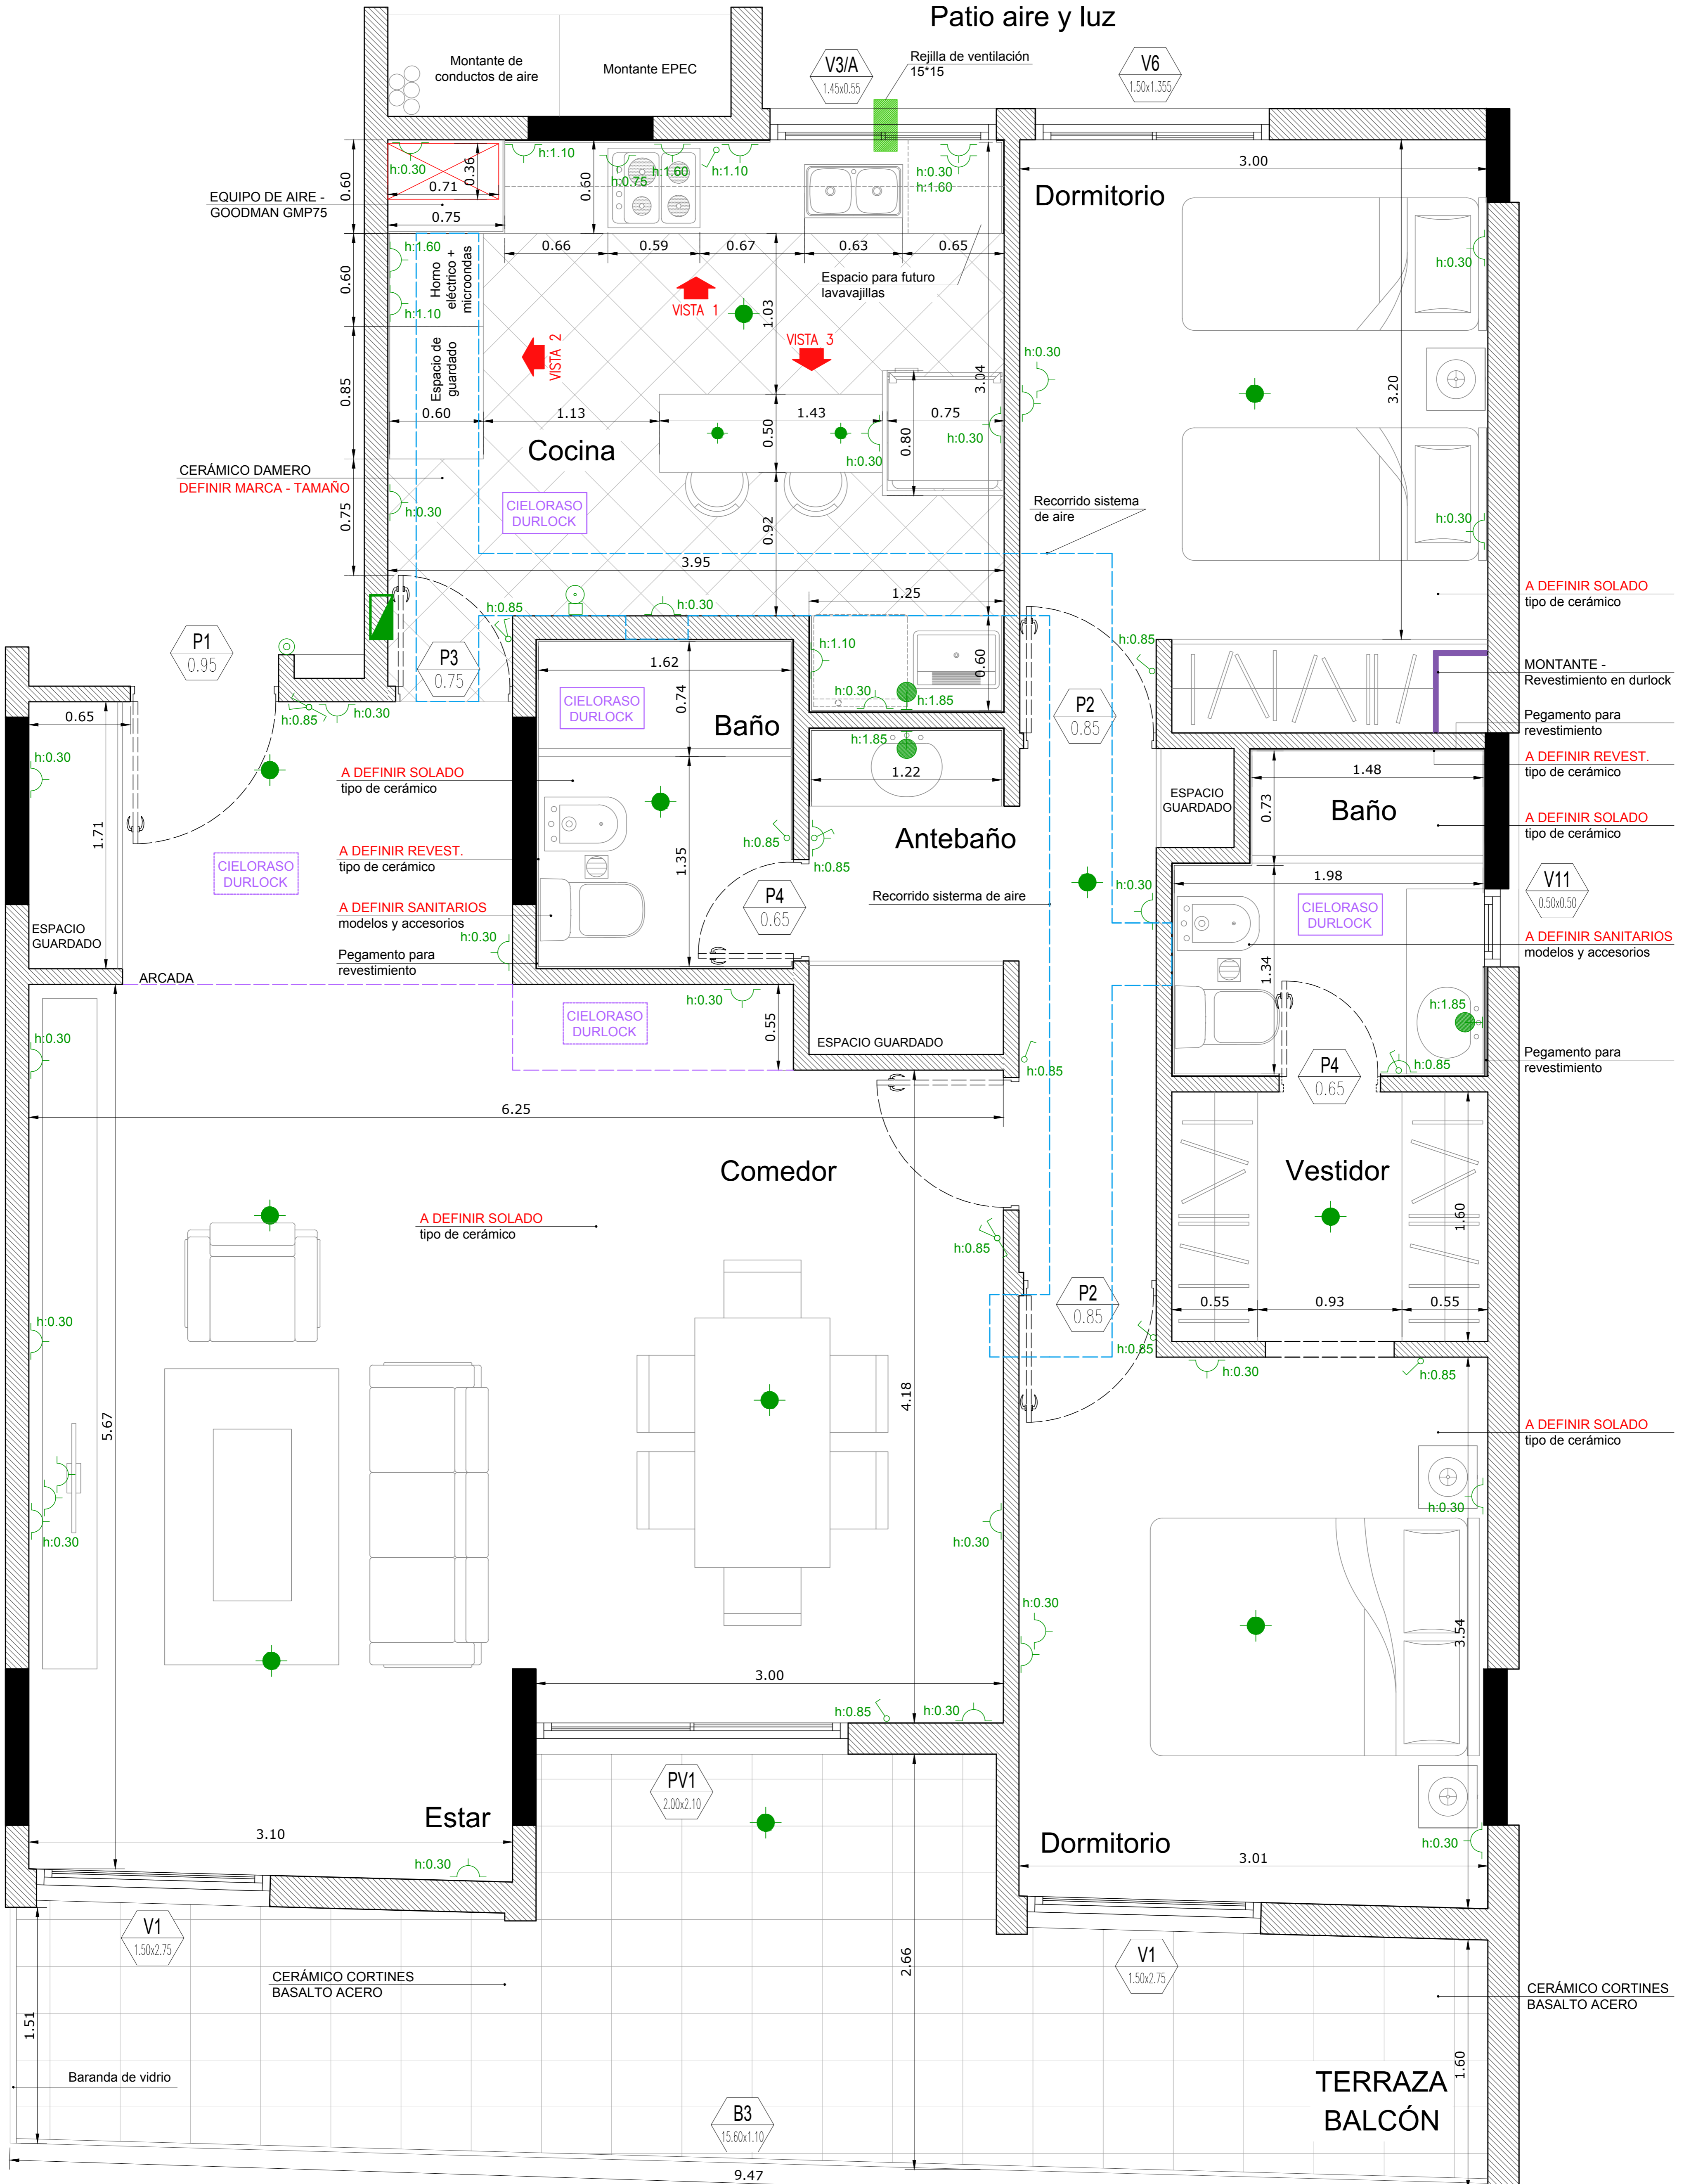

Patio aire y luz

PLANTA 5° "B"
ESCALA 1:20